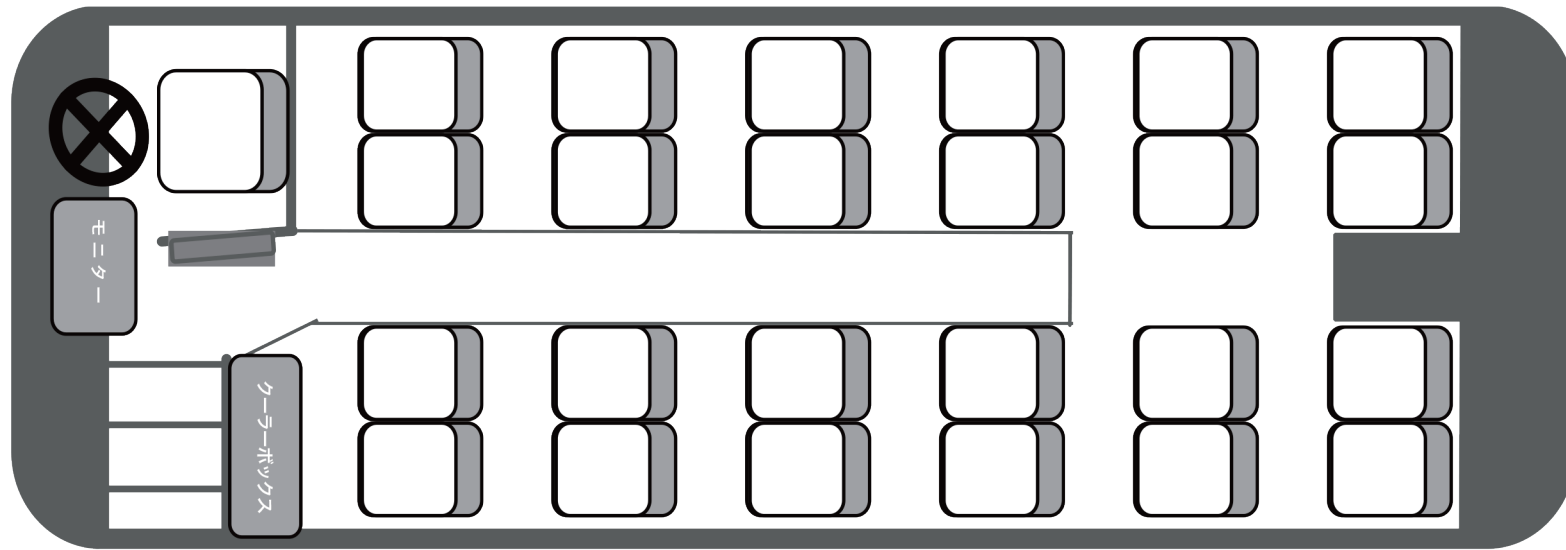

📠 (0982) 37-9190

貸切バス座席表

.....
.....
.....
.....
.....
.....

中型バス / 28人乗り (正シート28席 + 補助席なし)

東九州交通

☎ (0982) 37-9100

🖨 (0982) 37-9190

貸切バス座席表