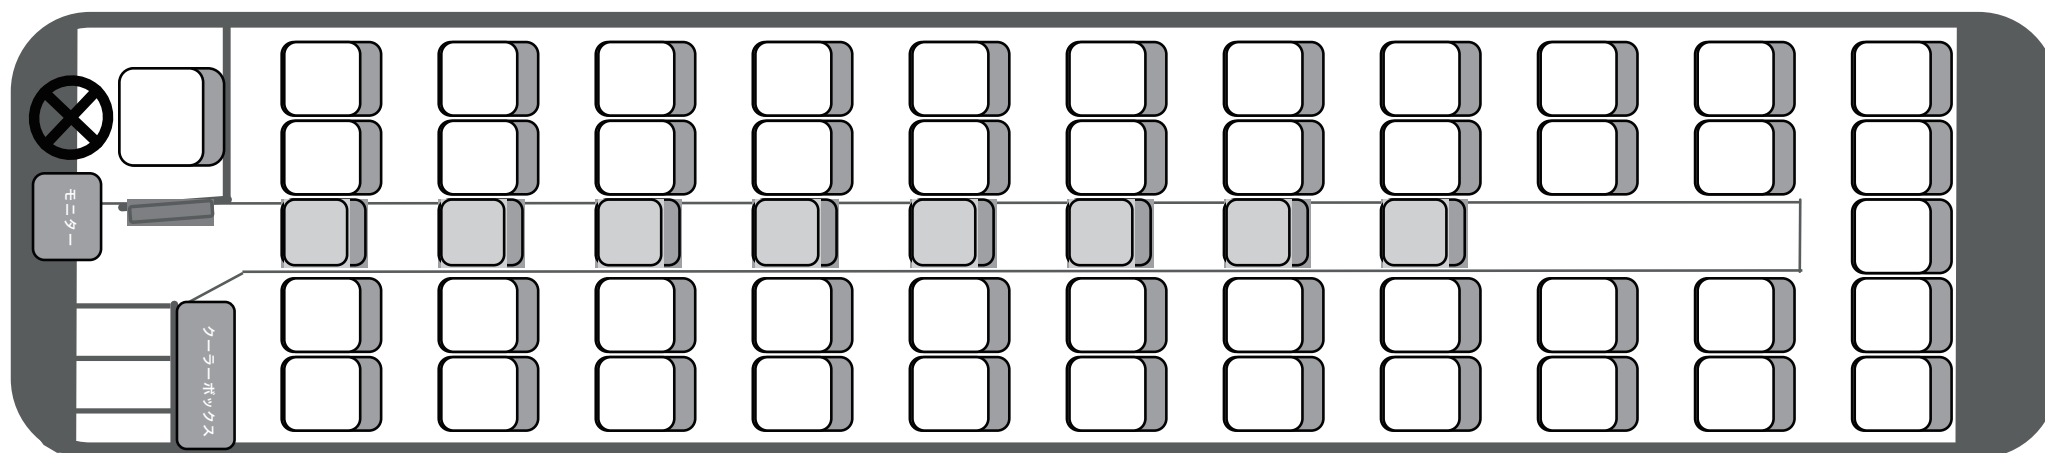

貸切バス座席表

.....
.....
.....
.....
.....
.....

大型バス / 53人乗り (正シート 45席 + 補助8席)

東九州交通

☎ (0982) 37-9100

📠 (0982) 37-9190

貸切バス座席表

大型バス／60人乗り（正シート49席＋補助11席）

東九州交通

 (0982) 37-9100

 (0982) 37-9190

貸切バス座席表

.....
.....
.....
.....
.....
.....

中型バス / 40人乗り (正シート 33席 + 補助 7席)

東九州交通

☎ (0982) 37-9100

📠 (0982) 37-9190

貸切バス座席表

.....
.....
.....
.....
.....
.....

中型バス / 28人乗り (正シート28席 + 補助席なし)

東九州交通

☎ (0982) 37-9100

🖨 (0982) 37-9190

貸切バス座席表