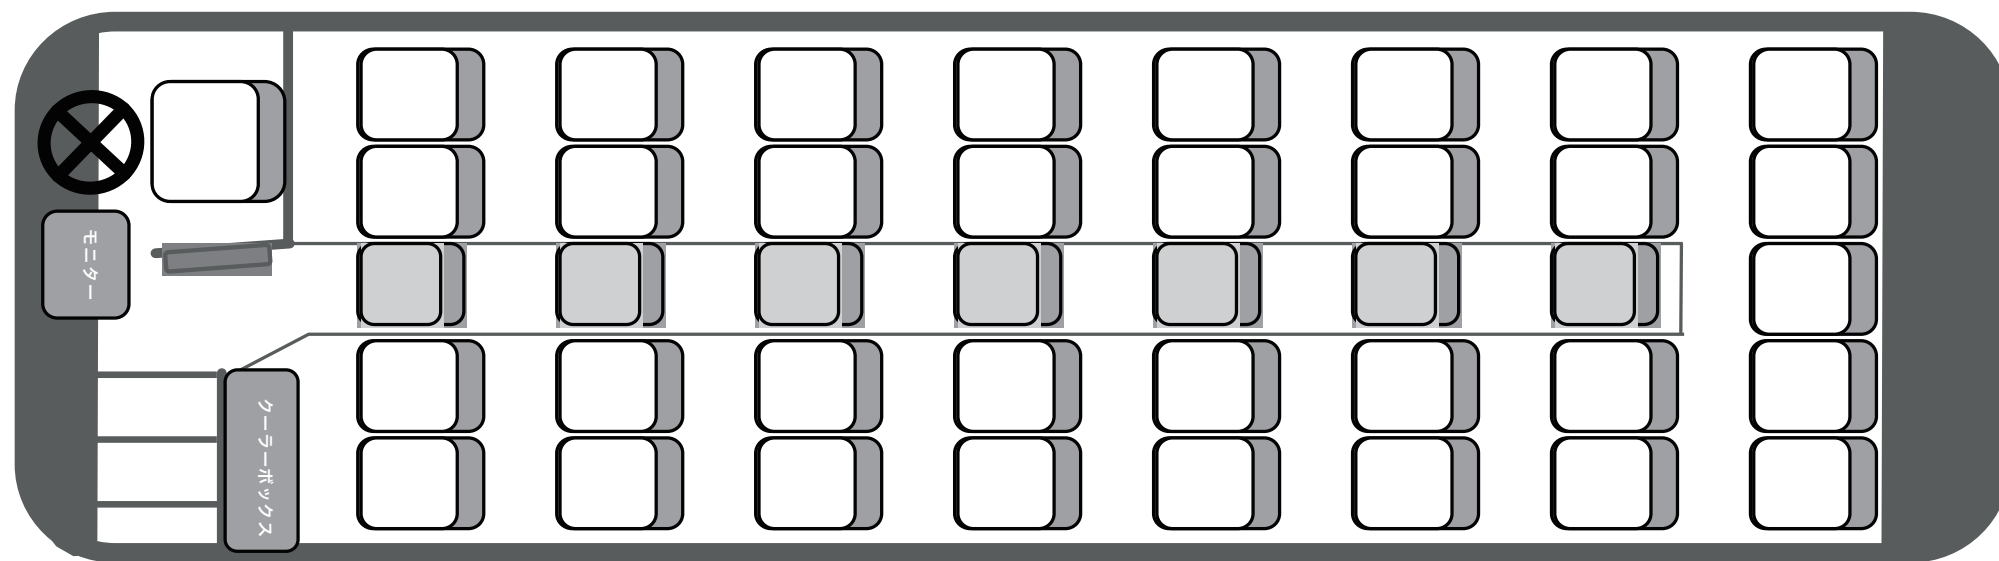

貸切バス座席表

.....
.....
.....
.....
.....
.....

大型バス / 53人乗り (正シート 45席 + 補助8席)

東九州交通

☎ (0982) 37-9100

📠 (0982) 37-9190

貸切バス座席表

大型バス／60人乗り（正シート49席＋補助11席）

東九州交通

 (0982) 37-9100

 (0982) 37-9190

貸切バス座席表

.....
.....
.....
.....
.....
.....

中型バス / 40人乗り (正シート 33席 + 補助 7席)

東九州交通

☎ (0982) 37-9100

📠 (0982) 37-9190

貸切バス座席表

.....
.....
.....
.....
.....
.....

中型バス / 28人乗り (正シート28席 + 補助席なし)

東九州交通

☎ (0982) 37-9100

🖨 (0982) 37-9190

貸切バス座席表