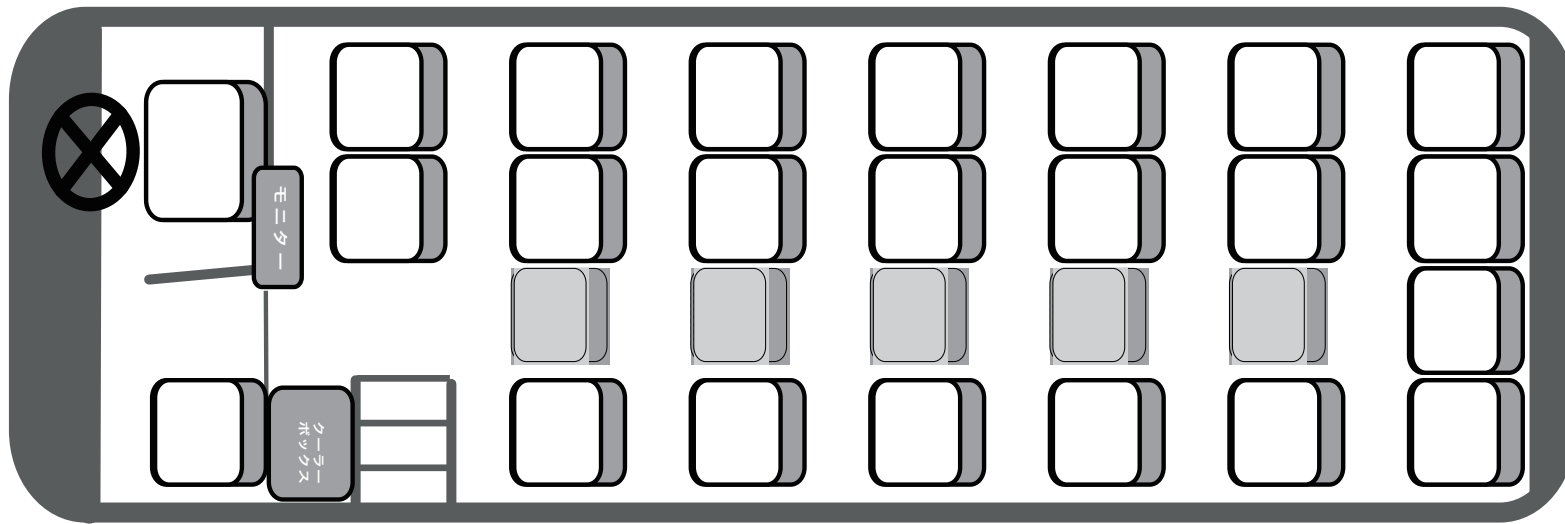

小型バス / 24人乗り (正シート 24席 + 補助席なし)

東九州交通

☎ (0982) 37-9100

📠 (0982) 37-9190

貸切バス座席表

小型バス / 21人乗り (正シート 21席 + 補助席なし)

東九州交通

☎ (0982) 37-9100

📠 (0982) 37-9190

貸切バス座席表

.....
.....
.....
.....
.....
.....

小型マイクロバス / 21人乗り (正シート 21席 + 補助6席)

東九州交通

☎ (0982) 37-9100

📠 (0982) 37-9190