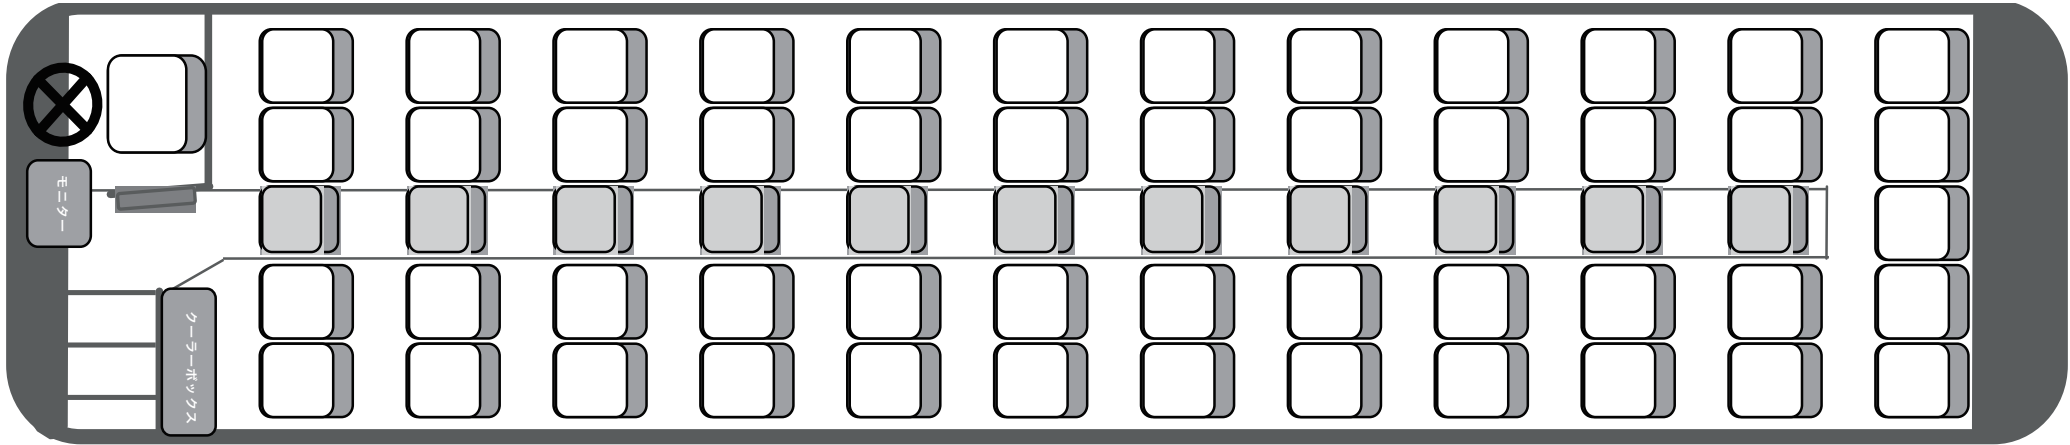

貸切バス座席表

.....
.....
.....
.....
.....
.....

大型バス / 53人乗り (正シート 45席 + 補助8席)

東九州交通

☎ (0982) 37-9100

📠 (0982) 37-9190

貸切バス座席表

大型バス／60人乗り（正シート49席＋補助11席）

東九州交通

 (0982) 37-9100

 (0982) 37-9190

貸切バス座席表

.....
.....
.....
.....
.....
.....

中型バス / 40人乗り (正シート 33席 + 補助 7席)

東九州交通

☎ (0982) 37-9100

📠 (0982) 37-9190

貸切バス座席表

.....
.....
.....
.....
.....
.....

中型バス / 28人乗り (正シート28席 + 補助席なし)

東九州交通

☎ (0982) 37-9100

🖨 (0982) 37-9190

貸切バス座席表