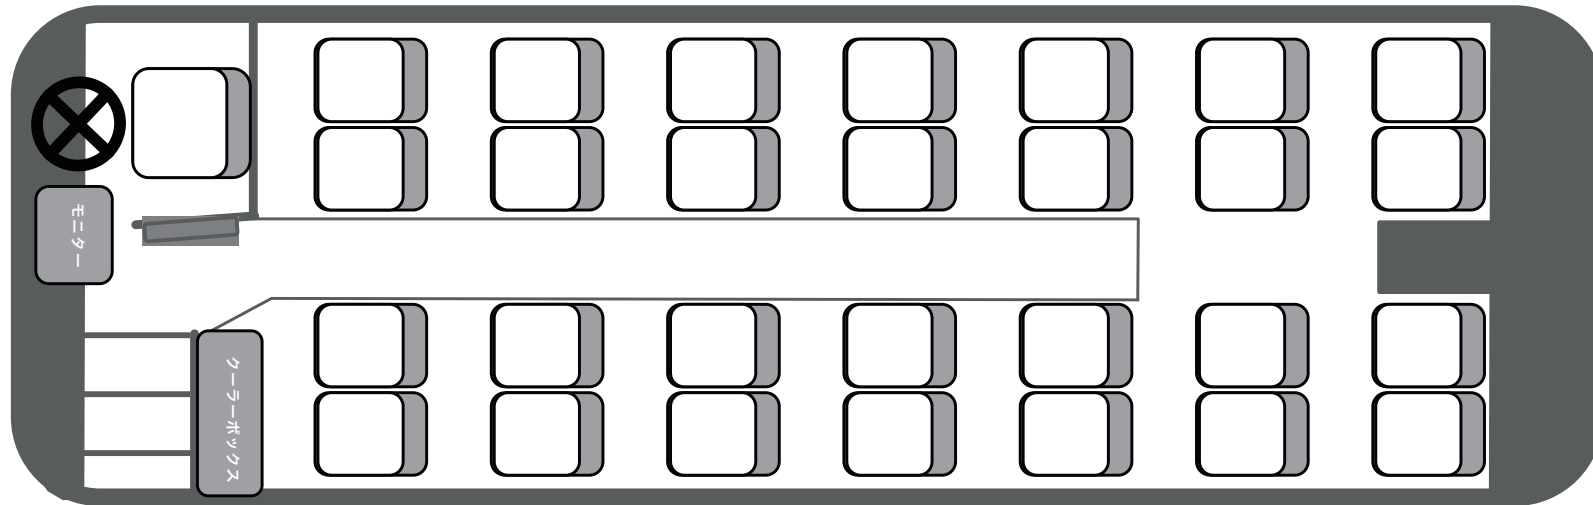

東九州交通

 (0982) 37-9100

 (0982) 37-9190

貸切バス座席表

.....
.....
.....
.....
.....
.....

中型バス / 40人乗り (正シート 33席 + 補助 7席)

東九州交通

☎ (0982) 37-9100

📠 (0982) 37-9190

貸切バス座席表

.....
.....
.....
.....
.....
.....

中型バス / 28人乗り (正シート28席 + 補助席なし)

東九州交通

☎ (0982) 37-9100

🖨 (0982) 37-9190

貸切バス座席表