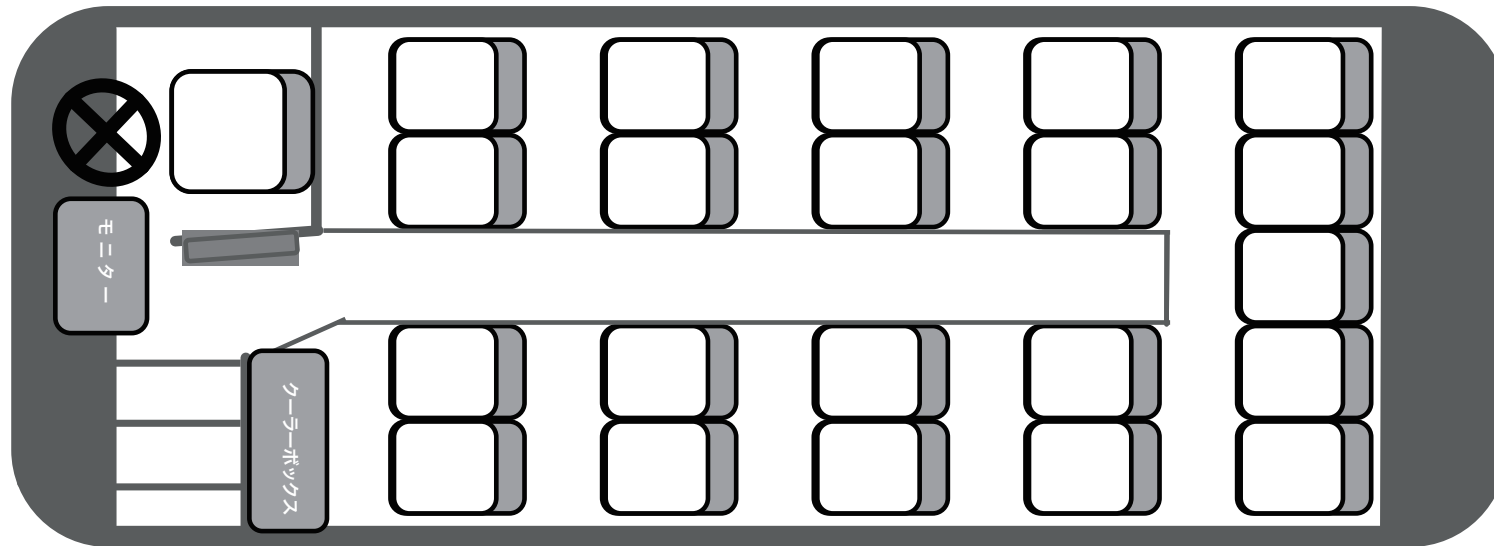

貸切バス座席表

小型バス / 21人乗り (正シート 21席 + 補助席なし)

東九州交通

☎ (0982) 37-9100

📠 (0982) 37-9190