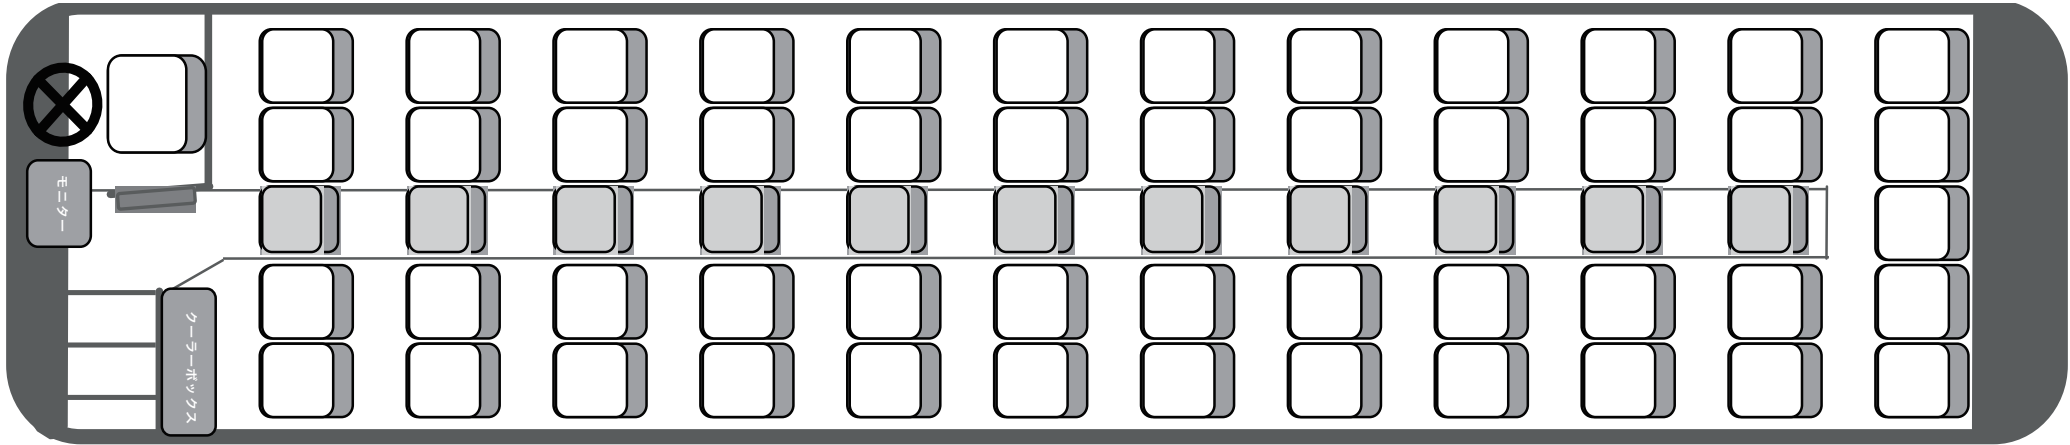

貸切バス座席表

大型バス / 正シート 45席 + 補助 8席

東九州交通

 (0982) 37-9100

 (0982) 37-9190

貸切バス座席表

大型バス／正シート 49 席 + 補助 1 1 席

東九州交通

 (0982) 37-9100

 (0982) 37-9190

貸切バス座席表

.....
.....
.....
.....
.....
.....

中型バス／正シート 27席＋補助席なし

東九州交通

☎ (0982) 37-9100

🖨 (0982) 37-9190

貸切バス座席表

中型バス／正シート 28席＋補助席なし

東九州交通

 (0982) 37-9100

 (0982) 37-9190

貸切バス座席表

.....
.....
.....
.....
.....

小型バス／正シート 24席＋補助席なし

東九州交通

☎ (0982) 37-9100

📠 (0982) 37-9190

貸切バス座席表

小型バス／正シート 20席＋補助席なし

東九州交通

☎ (0982) 37-9100

📠 (0982) 37-9190