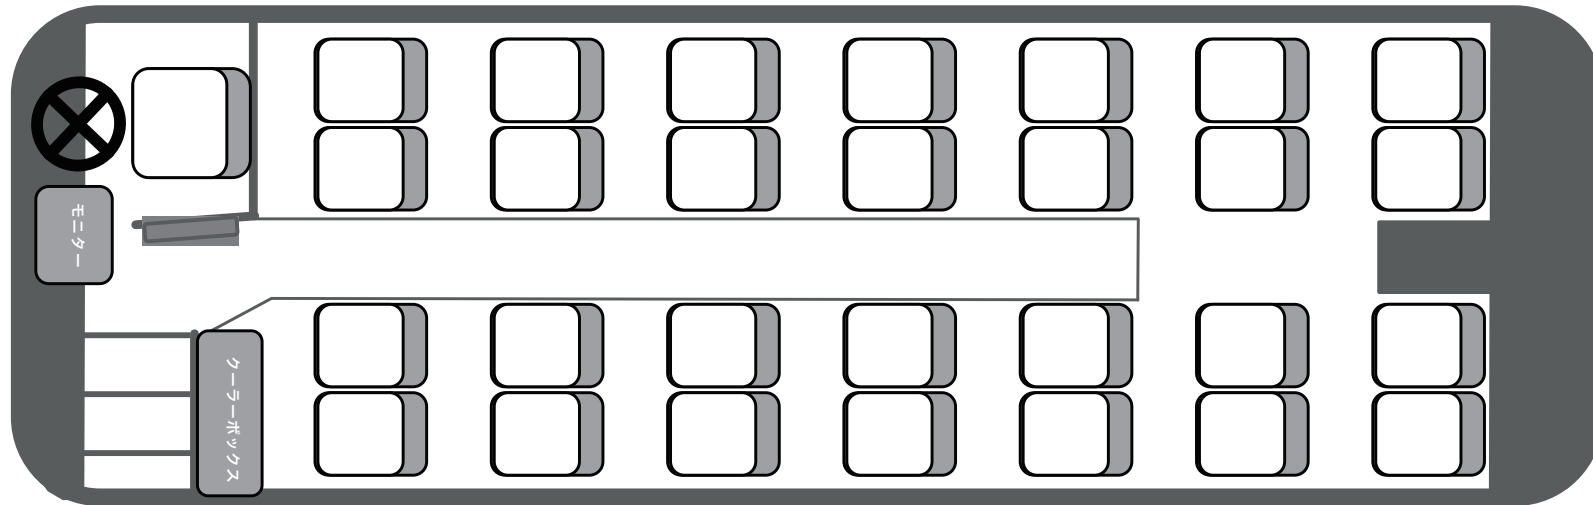

 (0982) 37-9100

 (0982) 37-9190

貸切バス座席表

.....
.....
.....
.....
.....
.....

中型バス／正シート 27席＋補助席なし

東九州交通

☎ (0982) 37-9100

🖨 (0982) 37-9190

貸切バス座席表

中型バス／正シート 28席＋補助席なし

東九州交通

 (0982) 37-9100

 (0982) 37-9190

貸切バス座席表

.....
.....
.....
.....
.....

小型バス／正シート 24席＋補助席なし