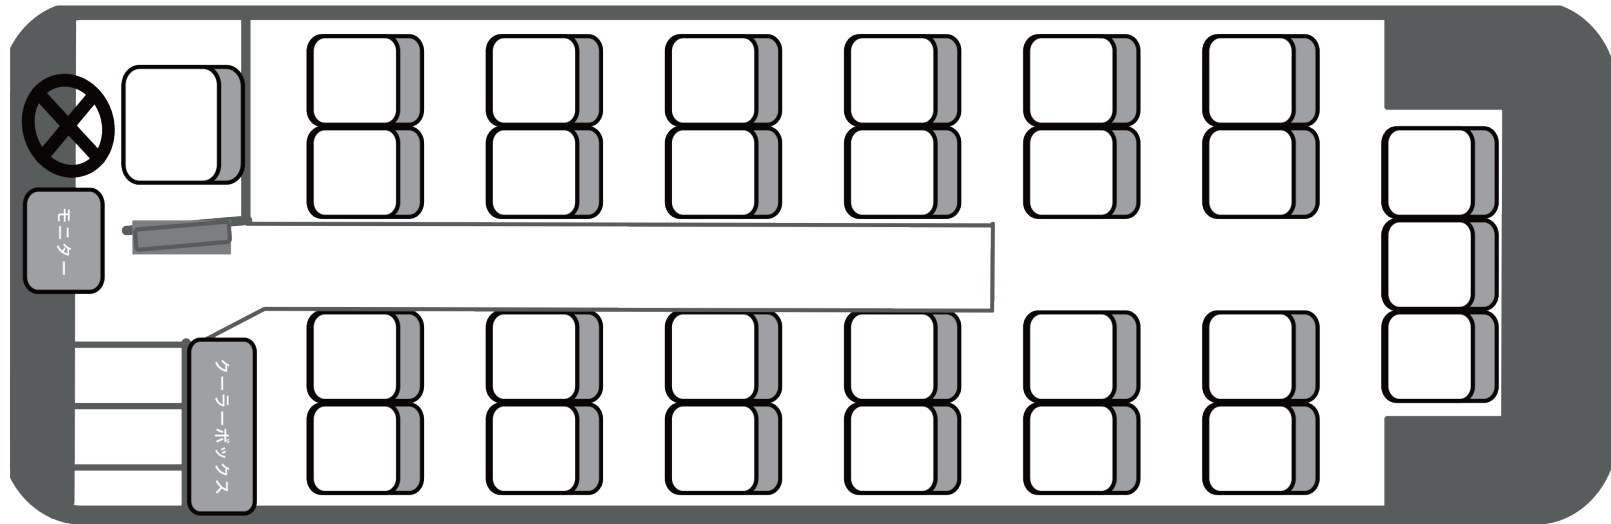

貸切バス座席表

大型バス / 正シート 45席 + 補助 8席

東九州交通

 (0982) 37-9100

 (0982) 37-9190

貸切バス座席表

大型バス／正シート 49 席 + 補助 1 1 席

東九州交通

 (0982) 37-9100

 (0982) 37-9190

貸切バス座席表

.....
.....
.....
.....
.....
.....

中型バス／正シート 27席＋補助席なし

東九州交通

☎ (0982) 37-9100

🖨 (0982) 37-9190

貸切バス座席表

中型バス／正シート 28席＋補助席なし

東九州交通

 (0982) 37-9100

 (0982) 37-9190

貸切バス座席表

.....
.....
.....
.....
.....

小型バス／正シート 24席＋補助席なし