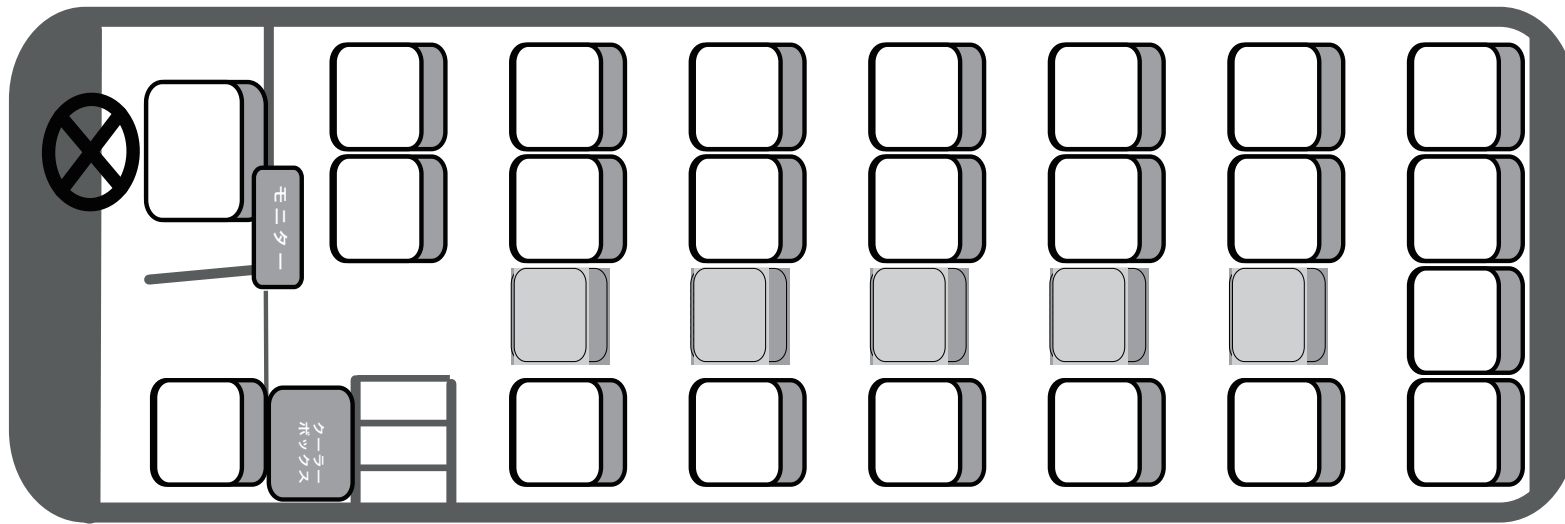

東九州交通

☎ (0982) 37-9100

📠 (0982) 37-9190

貸切バス座席表

小型バス／正シート 20席＋補助席なし

東九州交通

☎ (0982) 37-9100

📠 (0982) 37-9190

貸切バス座席表

.....
.....
.....
.....
.....
.....

小型マイクロバス／正シート 21席＋補助6席

東九州交通

☎ (0982) 37-9100

📠 (0982) 37-9190