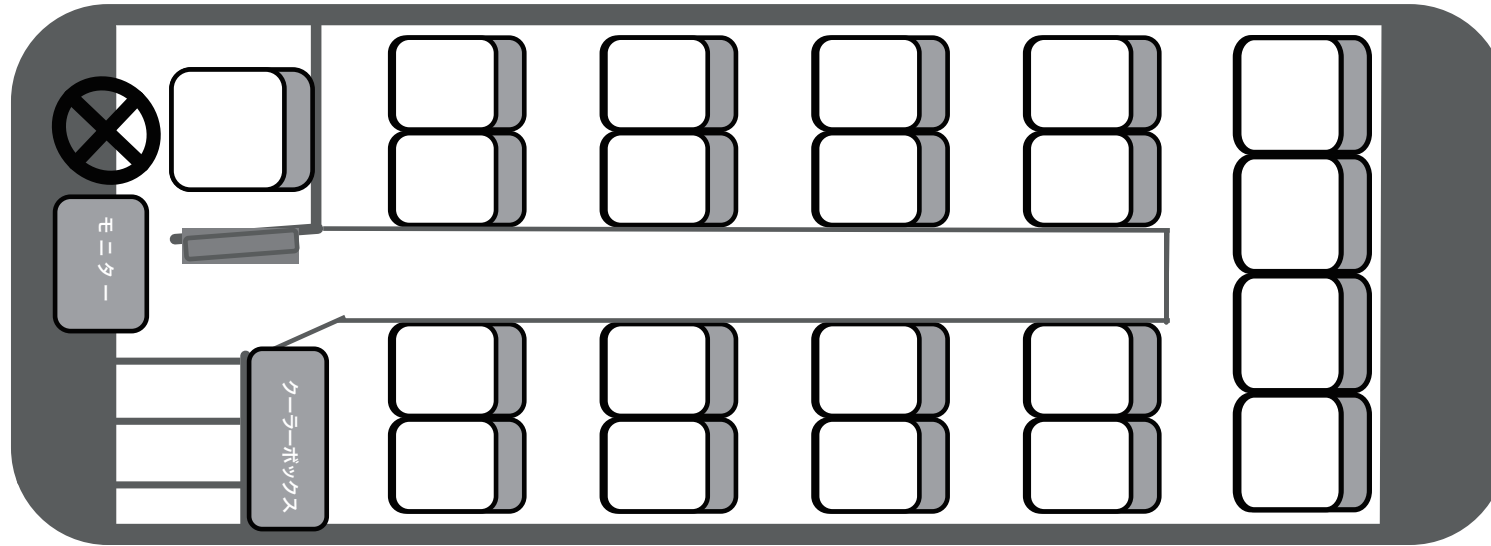

貸切バス座席表

小型バス／正シート 20席＋補助席なし

東九州交通

☎ (0982) 37-9100

📠 (0982) 37-9190