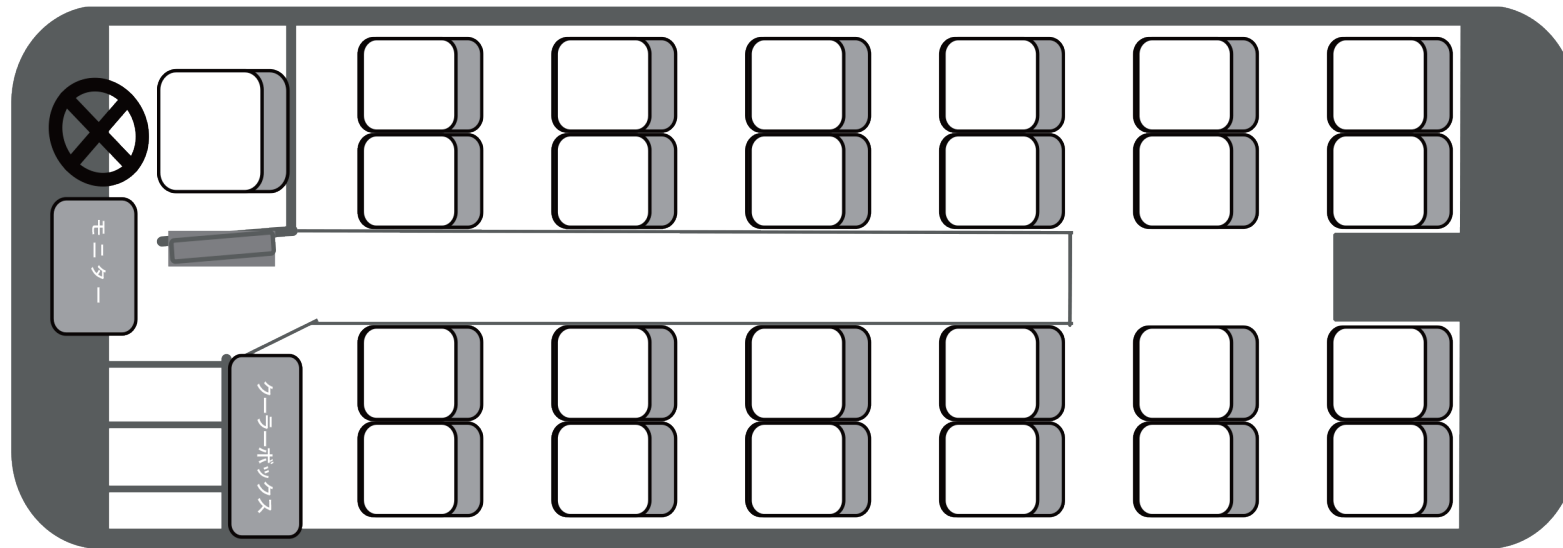

貸切バス座席表

中型バス／正シート 28席＋補助席なし

東九州交通

 (0982) 37-9100

 (0982) 37-9190

貸切バス座席表

.....
.....
.....
.....
.....

小型バス／正シート 24席＋補助席なし