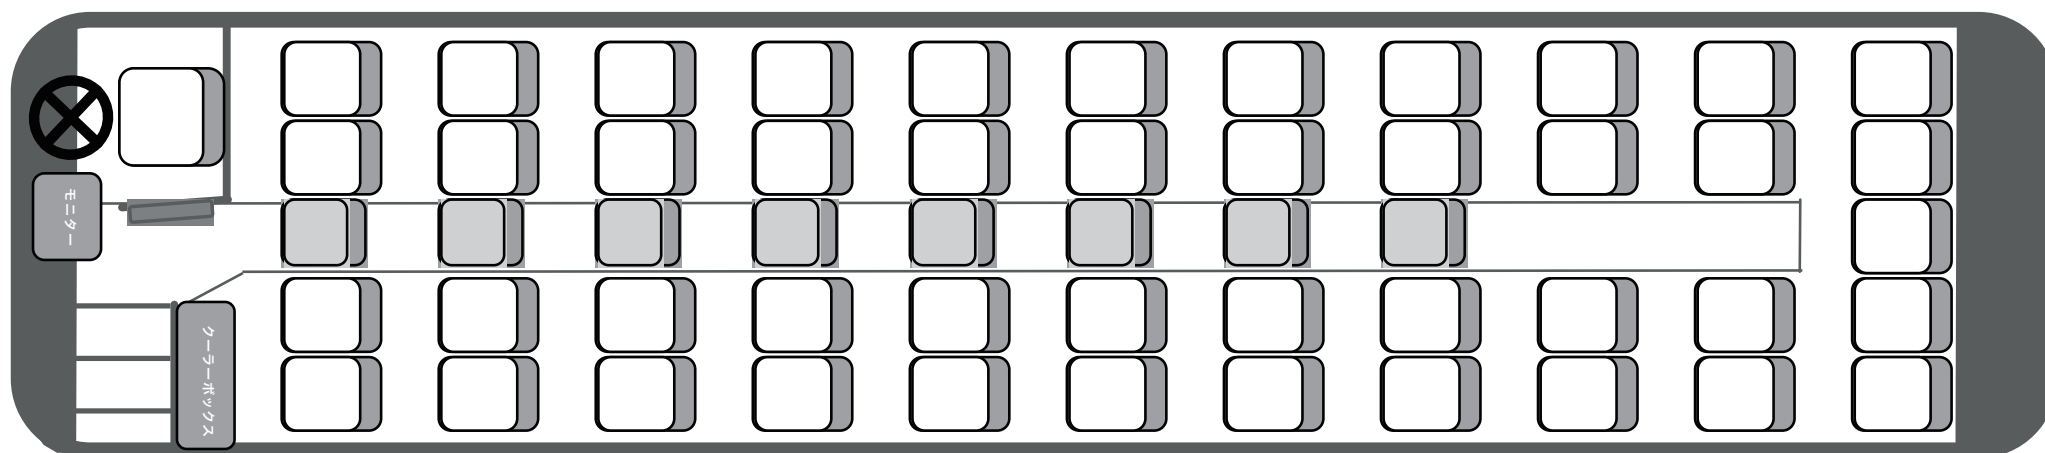

貸切バス座席表

大型バス / 正シート 45席 + 補助 8席

東九州交通

 (0982) 37-9100

 (0982) 37-9190

貸切バス座席表

大型バス／正シート 49 席 + 補助 1 1 席

東九州交通

 (0982) 37-9100

 (0982) 37-9190

貸切バス座席表

.....
.....
.....
.....
.....
.....

中型バス／正シート 27席＋補助席なし

東九州交通

☎ (0982) 37-9100

🖨 (0982) 37-9190

貸切バス座席表

中型バス／正シート 28席＋補助席なし

東九州交通

 (0982) 37-9100

 (0982) 37-9190

貸切バス座席表

.....
.....
.....
.....
.....

小型バス／正シート 24席＋補助席なし